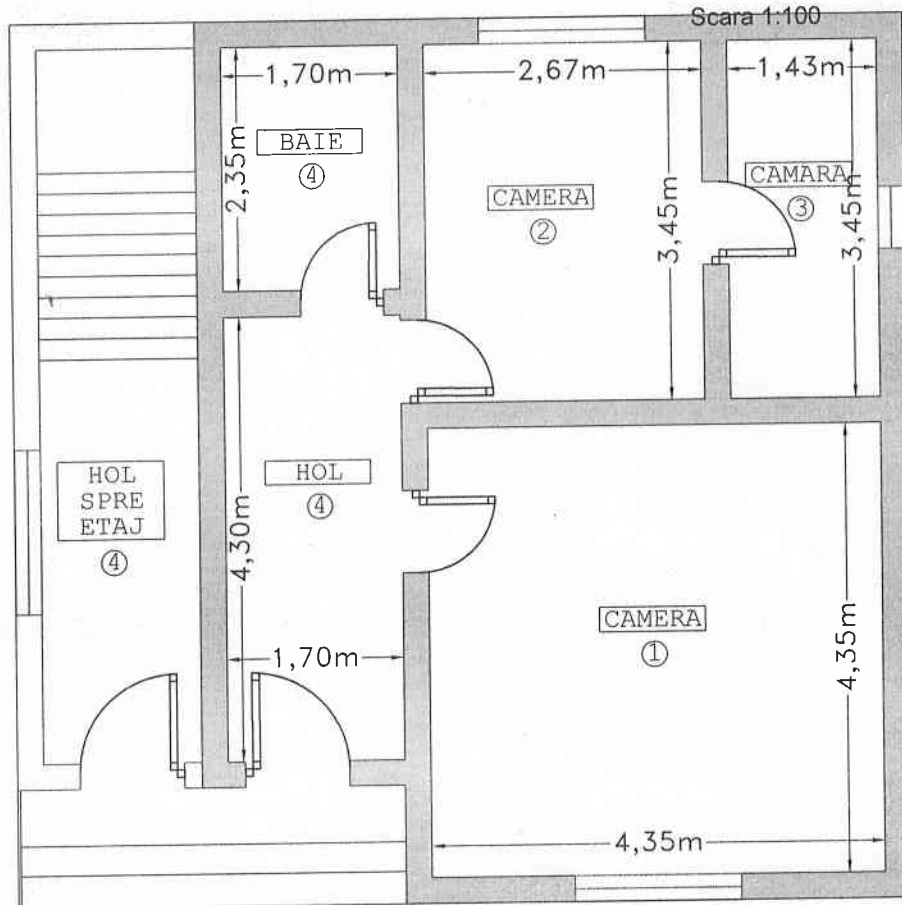

RELEVEU FOSTA BRIGADA SILVICA PARTER

NUMAR CARTE FUNCIARA AL IMOBILULUI	SUPRAFATA UTILA	ADRESA IMOBILULUI
50971	44,12 mp	Intravilan, Com SACEL, Nr.611, Maramures

Nr. Cadastral	50971-C1	UAT	SACEL
---------------	----------	-----	-------

Nr.	DESTINATIE	SUPRAFATA (mp)
1	CAMERA	18,9 mp
2	CAMERA	9,02 mp
3	CAMARA	4,9 mp
4	BAIE	4,0 mp
5	HOL	7,3 mp
	SUPRAFATA UTILA	44,12 mp
	SUPRAFATA CONSTRUITA	73 mp

PROPRIETAR,